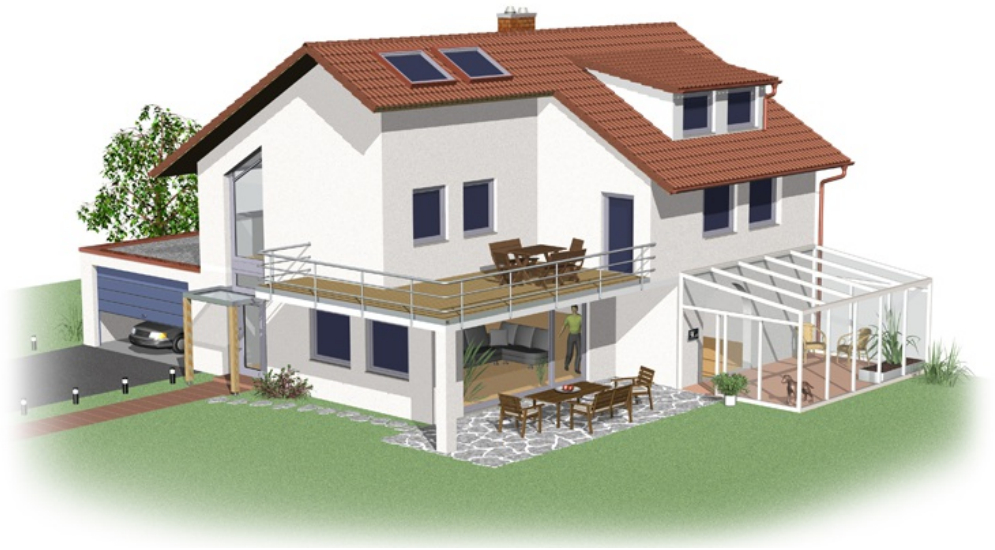

Auf dem Anger 9B • 38110 Braunschweig-Bienrode
Tel.: 05307/7700 • Fax: 05307/6031
firma[at]simic-bauelemente.de

[Angebote](#) | [Impressionen](#) | [Über Uns](#) | [Produkte](#) | [Architekt/Planer](#) | [Bauherr/Modernisierer](#) | [Kontakt](#)

- [Schräg-Außenjalousien »](#)
- [Rollos »](#)
- [Wintergarten-Markisen »](#)
- [Flächenvorhänge »](#)

- [Fenster-Markisen »](#)
- [Jalousien »](#)
- [Terrassen-Markisen »](#)
- [Raffstoren/Außenjalousien »](#)